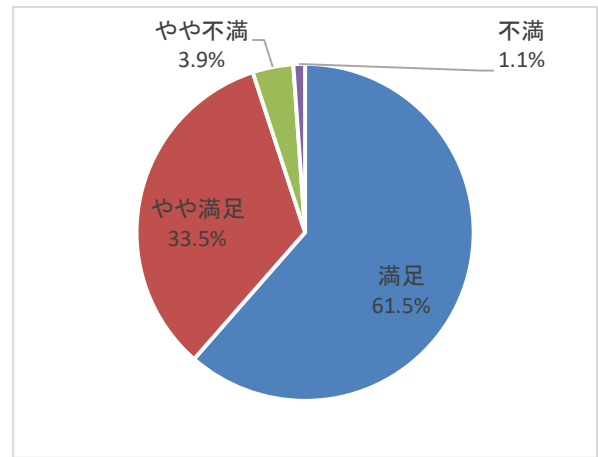

令和5年度 苫小牧市総合体育館  
利用者アンケート調査結果

- 【実施期間】 令和5年11月9日～11月22日
- 【対象者】 苫小牧市総合体育館利用者
- 【回収件数】 179件
- 【調査方法】 手渡しでアンケート用紙を配布し受付で回収  
アンケート用紙を設置し、ボックスにて回収
- 【実施団体】 苫小牧市総合体育館  
指定管理者 都市総合開発(株)

1. 回答の属性について

性別構成	
男性	71
女性	59
未回答	49
合計	179

年代構成	
70代以上	63
60代	20
50代	15
40代	15
30代	19
20代	14
10代	15
未回答	18
合計	179

2. アンケート結果について

①館内の分かりやすさは？

満足	やや満足	やや不満	不満	計
114	60	4	1	179
63.7%	33.5%	2.2%	0.6%	

② 申込手続きのしやすさは？

満足	やや満足	やや不満	不満
136	38	4	1
76.0%	21.2%	2.2%	0.6%
計 179			

③ 料金設定については？

満足	やや満足	やや不満	不満
160	19	0	0
89.4%	10.6%	0.0%	0.0%
計 179			

④ 職員の対応については？

満足	やや満足	やや不満	不満
158	20	1	0
88.3%	11.2%	0.6%	0.0%
計 179			

⑤ 設備・器具などの手入れ、清掃については？

満足	やや満足	やや不満	不満
106	65	6	2
59.2%	36.3%	3.4%	1.1%
計 179			

⑥設備の備品・器具の使いやすさは？

満足	やや満足	やや不満	不満
110	60	7	2
61.5%	33.5%	3.9%	1.1%
計 179			

⑦施設開館時間の設定は？

満足	やや満足	やや不満	不満
120	53	4	2
67.0%	29.6%	2.2%	1.1%
計 179			

⑧施設全般については？

満足	やや満足	やや不満	不満
124	48	6	1
69.3%	26.8%	3.4%	0.6%
計 179			