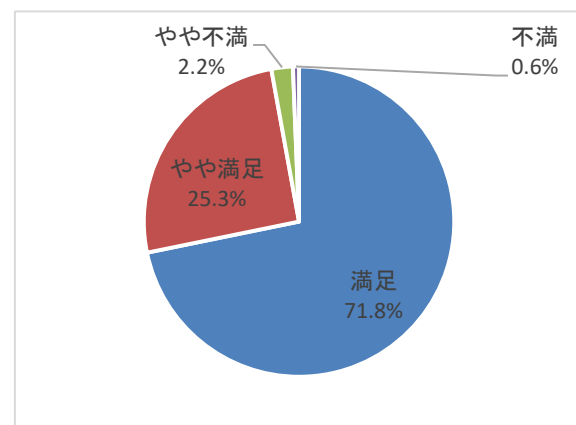

年代構成	
70代以上	63
60代	20
50代	15
40代	15
30代	19
20代	14
10代	15
未回答	18
合計	179

2. アンケート結果について

①館内の分かりやすさは？

満足	やや満足	やや不満	不満	計
114	60	4	1	179
63.7%	33.5%	2.2%	0.6%	

② 申込手続きのしやすさは？

満足	やや満足	やや不満	不満
136	38	4	1
76.0%	21.2%	2.2%	0.6%
計 179			

③ 料金設定については？

満足	やや満足	やや不満	不満
160	19	0	0
89.4%	10.6%	0.0%	0.0%
計 179			

④ 職員の対応については？

満足	やや満足	やや不満	不満
158	20	1	0
88.3%	11.2%	0.6%	0.0%
計 179			

⑤ 設備・器具などの手入れ、清掃については？

満足	やや満足	やや不満	不満
106	65	6	2
59.2%	36.3%	3.4%	1.1%
計 179			

⑥設備の備品・器具の使いやすさは？

満足	やや満足	やや不満	不満
110	60	7	2
61.5%	33.5%	3.9%	1.1%
計 179			

⑦施設開館時間の設定は？

満足	やや満足	やや不満	不満
120	53	4	2
67.0%	29.6%	2.2%	1.1%
計 179			

⑧施設全般については？

満足	やや満足	やや不満	不満
124	48	6	1
69.3%	26.8%	3.4%	0.6%
計 179			

まとめ

満足	やや満足	やや不満	不満
71.8%	25.3%	2.2%	0.6%

質問項目数

8