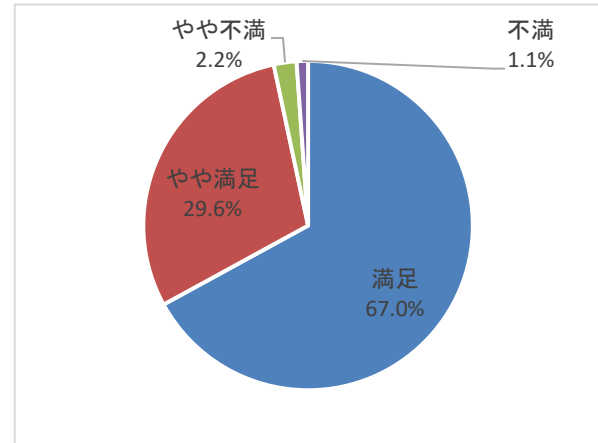

令和5年度 苫小牧市総合体育館  
利用者アンケート調査結果

- 【実施期間】 令和5年11月9日～11月22日
- 【対象者】 苫小牧市総合体育館利用者
- 【回収件数】 179件
- 【調査方法】 手渡しでアンケート用紙を配布し受付で回収  
アンケート用紙を設置し、ボックスにて回収
- 【実施団体】 苫小牧市総合体育館  
指定管理者 都市総合開発(株)

1. 回答の属性について

性別構成	
男性	71
女性	59
未回答	49
合計	179

年代構成	
70代以上	63
60代	20
50代	15
40代	15
30代	19
20代	14
10代	15
未回答	18
合計	179

2. アンケート結果について

①館内の分かりやすさは？

満足	やや満足	やや不満	不満	計
114	60	4	1	179
63.7%	33.5%	2.2%	0.6%	

② 申込手続きのしやすさは？

満足	やや満足	やや不満	不満
136	38	4	1
76.0%	21.2%	2.2%	0.6%
計 179			

③ 料金設定については？

満足	やや満足	やや不満	不満
160	19	0	0
89.4%	10.6%	0.0%	0.0%
計 179			

④ 職員の対応については？

満足	やや満足	やや不満	不満
158	20	1	0
88.3%	11.2%	0.6%	0.0%
計 179			

⑤ 設備・器具などの手入れ、清掃については？

満足	やや満足	やや不満	不満
106	65	6	2
59.2%	36.3%	3.4%	1.1%
計 179			

⑥設備の備品・器具の使いやすさは？

満足	やや満足	やや不満	不満
110	60	7	2
61.5%	33.5%	3.9%	1.1%
計 179			

⑦施設開館時間の設定は？

満足	やや満足	やや不満	不満
120	53	4	2
67.0%	29.6%	2.2%	1.1%
計 179			

⑧施設全般については？

満足	やや満足	やや不満	不満
124	48	6	1
69.3%	26.8%	3.4%	0.6%
計 179			