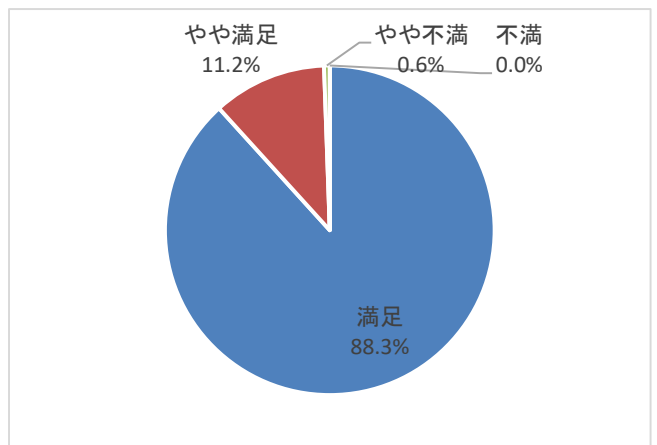

令和5年度 苫小牧市総合体育館  
利用者アンケート調査結果

- 【実施期間】 令和5年11月9日～11月22日
- 【対象者】 苫小牧市総合体育館利用者
- 【回収件数】 179件
- 【調査方法】 手渡しでアンケート用紙を配布し受付で回収  
アンケート用紙を設置し、ボックスにて回収
- 【実施団体】 苫小牧市総合体育館  
指定管理者 都市総合開発(株)

1. 回答の属性について

性別構成	
男性	71
女性	59
未回答	49
合計	179

年代構成	
70代以上	63
60代	20
50代	15
40代	15
30代	19
20代	14
10代	15
未回答	18
合計	179

2. アンケート結果について

①館内の分かりやすさは？

満足	やや満足	やや不満	不満	計
114	60	4	1	179
63.7%	33.5%	2.2%	0.6%	

② 申込手続きのしやすさは？

満足	やや満足	やや不満	不満
136	38	4	1
76.0%	21.2%	2.2%	0.6%
計 179			

③ 料金設定については？

満足	やや満足	やや不満	不満
160	19	0	0
89.4%	10.6%	0.0%	0.0%
計 179			

④ 職員の対応については？

満足	やや満足	やや不満	不満
158	20	1	0
88.3%	11.2%	0.6%	0.0%
計 179			

⑤ 設備・器具などの手入れ、清掃については？

満足	やや満足	やや不満	不満
106	65	6	2
59.2%	36.3%	3.4%	1.1%
計 179			