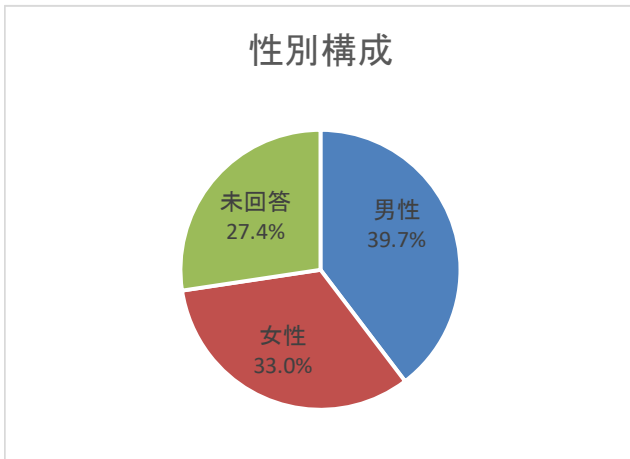

令和5年度 苫小牧市総合体育館  
利用者アンケート調査結果

- 【実施期間】 令和5年11月9日～11月22日
- 【対象者】 苫小牧市総合体育館利用者
- 【回収件数】 179件
- 【調査方法】 手渡しでアンケート用紙を配布し受付で回収  
アンケート用紙を設置し、ボックスにて回収
- 【実施団体】 苫小牧市総合体育館  
指定管理者 都市総合開発(株)

1. 回答の属性について

性別構成	
男性	71
女性	59
未回答	49
合計	179

年代構成	
70代以上	63
60代	20
50代	15
40代	15
30代	19
20代	14
10代	15
未回答	18
合計	179

2. アンケート結果について

①館内の分かりやすさは？

満足	やや満足	やや不満	不満	計
114	60	4	1	179
63.7%	33.5%	2.2%	0.6%	

② 申込手続きのしやすさは？

満足	やや満足	やや不満	不満
136	38	4	1
76.0%	21.2%	2.2%	0.6%
計 179			