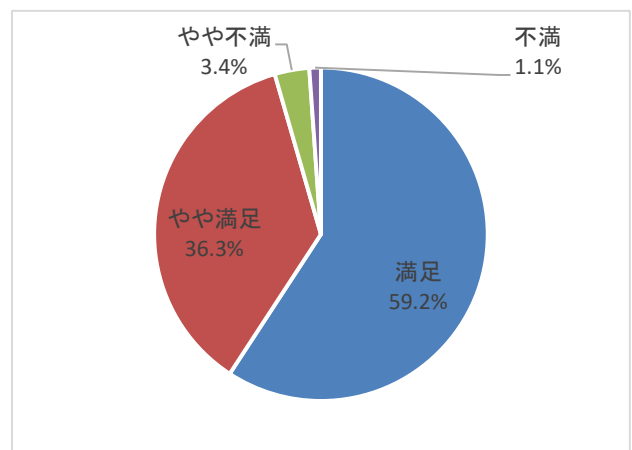

令和5年度 苫小牧市総合体育館  
利用者アンケート調査結果

- 【実施期間】 令和5年11月9日～11月22日
- 【対象者】 苫小牧市総合体育館利用者
- 【回収件数】 179件
- 【調査方法】 手渡しでアンケート用紙を配布し受付で回収  
アンケート用紙を設置し、ボックスにて回収
- 【実施団体】 苫小牧市総合体育館  
指定管理者 都市総合開発(株)

1. 回答の属性について

性別構成	
男性	71
女性	59
未回答	49
合計	179

年代構成	
70代以上	63
60代	20
50代	15
40代	15
30代	19
20代	14
10代	15
未回答	18
合計	179

2. アンケート結果について

①館内の分かりやすさは？

満足	やや満足	やや不満	不満	計
114	60	4	1	179
63.7%	33.5%	2.2%	0.6%	

② 申込手続きのしやすさは？

満足	やや満足	やや不満	不満
136	38	4	1
76.0%	21.2%	2.2%	0.6%
計 179			

③ 料金設定については？

満足	やや満足	やや不満	不満
160	19	0	0
89.4%	10.6%	0.0%	0.0%
計 179			

④ 職員の対応については？

満足	やや満足	やや不満	不満
158	20	1	0
88.3%	11.2%	0.6%	0.0%
計 179			

⑤ 設備・器具などの手入れ、清掃については？

満足	やや満足	やや不満	不満
106	65	6	2
59.2%	36.3%	3.4%	1.1%
計 179			

⑥設備の備品・器具の使いやすさは？

満足	やや満足	やや不満	不満
110	60	7	2
61.5%	33.5%	3.9%	1.1%
計 179			

⑦施設開館時間の設定は？

満足	やや満足	やや不満	不満
120	53	4	2
67.0%	29.6%	2.2%	1.1%
計 179			

⑧施設全般については？

満足	やや満足	やや不満	不満
124	48	6	1
69.3%	26.8%	3.4%	0.6%
計 179			