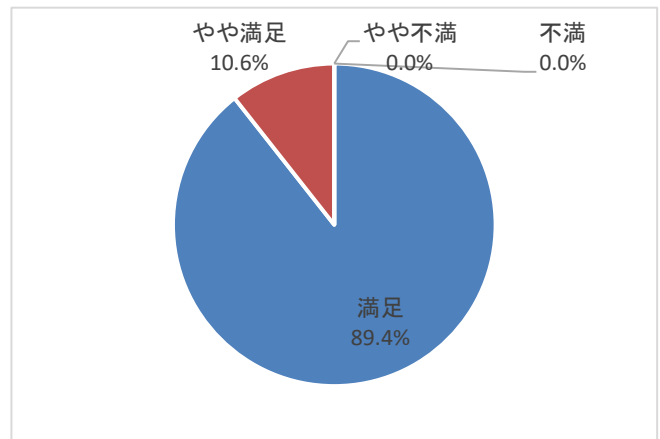

令和5年度 苫小牧市総合体育館  
利用者アンケート調査結果

- 【実施期間】 令和5年11月9日～11月22日
- 【対象者】 苫小牧市総合体育館利用者
- 【回収件数】 179件
- 【調査方法】 手渡しでアンケート用紙を配布し受付で回収  
アンケート用紙を設置し、ボックスにて回収
- 【実施団体】 苫小牧市総合体育館  
指定管理者 都市総合開発(株)

1. 回答の属性について

性別構成	
男性	71
女性	59
未回答	49
合計	179

年代構成	
70代以上	63
60代	20
50代	15
40代	15
30代	19
20代	14
10代	15
未回答	18
合計	179

2. アンケート結果について

①館内の分かりやすさは？

満足	やや満足	やや不満	不満	計
114	60	4	1	179
63.7%	33.5%	2.2%	0.6%	

② 申込手続きのしやすさは？

満足	やや満足	やや不満	不満
136	38	4	1
76.0%	21.2%	2.2%	0.6%
計 179			

③ 料金設定については？

満足	やや満足	やや不満	不満
160	19	0	0
89.4%	10.6%	0.0%	0.0%
計 179			

④ 職員の対応については？

満足	やや満足	やや不満	不満
158	20	1	0
88.3%	11.2%	0.6%	0.0%
計 179			

⑤ 設備・器具などの手入れ、清掃については？

満足	やや満足	やや不満	不満
106	65	6	2
59.2%	36.3%	3.4%	1.1%
計 179			

⑥設備の備品・器具の使いやすさは？

満足	やや満足	やや不満	不満
110	60	7	2
61.5%	33.5%	3.9%	1.1%
計 179			

⑦施設開館時間の設定は？

満足	やや満足	やや不満	不満
120	53	4	2
67.0%	29.6%	2.2%	1.1%
計 179			

⑧施設全般については？

満足	やや満足	やや不満	不満
124	48	6	1
69.3%	26.8%	3.4%	0.6%
計 179			