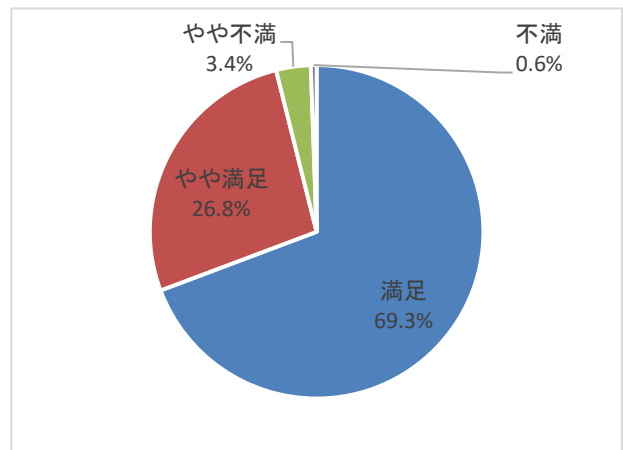

年代構成	
70代以上	63
60代	20
50代	15
40代	15
30代	19
20代	14
10代	15
未回答	18
合計	179

2. アンケート結果について

①館内の分かりやすさは？

満足	やや満足	やや不満	不満	計
114	60	4	1	179
63.7%	33.5%	2.2%	0.6%	

② 申込手続きのしやすさは？

満足	やや満足	やや不満	不満
136	38	4	1
76.0%	21.2%	2.2%	0.6%
計 179			

⑥設備の備品・器具の使いやすさは？

満足	やや満足	やや不満	不満
110	60	7	2
61.5%	33.5%	3.9%	1.1%
計 179			

⑦施設開館時間の設定は？

満足	やや満足	やや不満	不満
120	53	4	2
67.0%	29.6%	2.2%	1.1%
計 179			

⑧施設全般については？

満足	やや満足	やや不満	不満
124	48	6	1
69.3%	26.8%	3.4%	0.6%
計 179			

まとめ

満足	やや満足	やや不満	不満
71.8%	25.3%	2.2%	0.6%

質問項目数

8