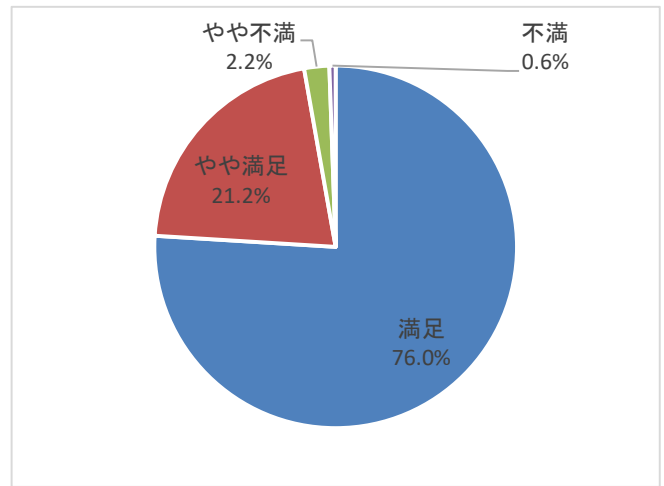

令和5年度 苫小牧市総合体育館  
利用者アンケート調査結果

- 【実施期間】 令和5年11月9日～11月22日
- 【対象者】 苫小牧市総合体育館利用者
- 【回収件数】 179件
- 【調査方法】 手渡しでアンケート用紙を配布し受付で回収  
アンケート用紙を設置し、ボックスにて回収
- 【実施団体】 苫小牧市総合体育館  
指定管理者 都市総合開発(株)

1. 回答の属性について

性別構成	
男性	71
女性	59
未回答	49
合計	179

年代構成	
70代以上	63
60代	20
50代	15
40代	15
30代	19
20代	14
10代	15
未回答	18
合計	179

2. アンケート結果について

①館内の分かりやすさは？

満足	やや満足	やや不満	不満	計
114	60	4	1	179
63.7%	33.5%	2.2%	0.6%	

② 申込手続きのしやすさは？

満足	やや満足	やや不満	不満
136	38	4	1
76.0%	21.2%	2.2%	0.6%
計 179			

③ 料金設定については？

満足	やや満足	やや不満	不満
160	19	0	0
89.4%	10.6%	0.0%	0.0%
計 179			

④ 職員の対応については？

満足	やや満足	やや不満	不満
158	20	1	0
88.3%	11.2%	0.6%	0.0%
計 179			

⑤ 設備・器具などの手入れ、清掃については？

満足	やや満足	やや不満	不満
106	65	6	2
59.2%	36.3%	3.4%	1.1%
計 179			

⑥設備の備品・器具の使いやすさは？

満足	やや満足	やや不満	不満
110	60	7	2
61.5%	33.5%	3.9%	1.1%
計 179			

⑦施設開館時間の設定は？

満足	やや満足	やや不満	不満
120	53	4	2
67.0%	29.6%	2.2%	1.1%
計 179			

⑧施設全般については？

満足	やや満足	やや不満	不満
124	48	6	1
69.3%	26.8%	3.4%	0.6%
計 179			