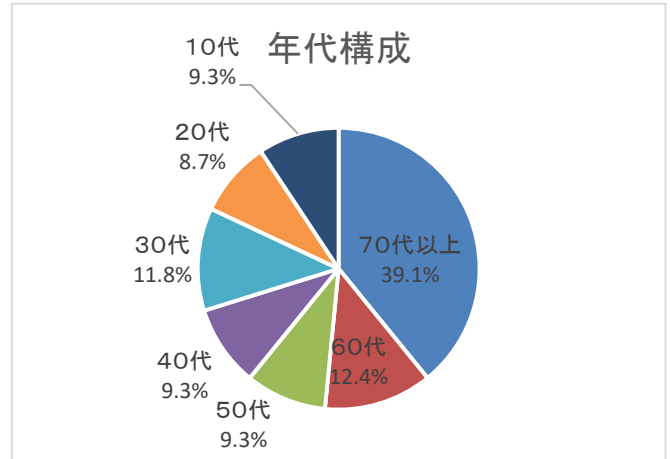

令和5年度 苫小牧市総合体育館  
利用者アンケート調査結果

- 【実施期間】 令和5年11月9日～11月22日
- 【対象者】 苫小牧市総合体育館利用者
- 【回収件数】 179件
- 【調査方法】 手渡しでアンケート用紙を配布し受付で回収  
アンケート用紙を設置し、ボックスにて回収
- 【実施団体】 苫小牧市総合体育館  
指定管理者 都市総合開発(株)

1. 回答の属性について

性別構成	
男性	71
女性	59
未回答	49
合計	179

年代構成	
70代以上	63
60代	20
50代	15
40代	15
30代	19
20代	14
10代	15
未回答	18
合計	179

2. アンケート結果について

①館内の分かりやすさは？

満足	やや満足	やや不満	不満	計
114	60	4	1	179
63.7%	33.5%	2.2%	0.6%	

② 申込手続きのしやすさは？

満足	やや満足	やや不満	不満
136	38	4	1
76.0%	21.2%	2.2%	0.6%
計 179			