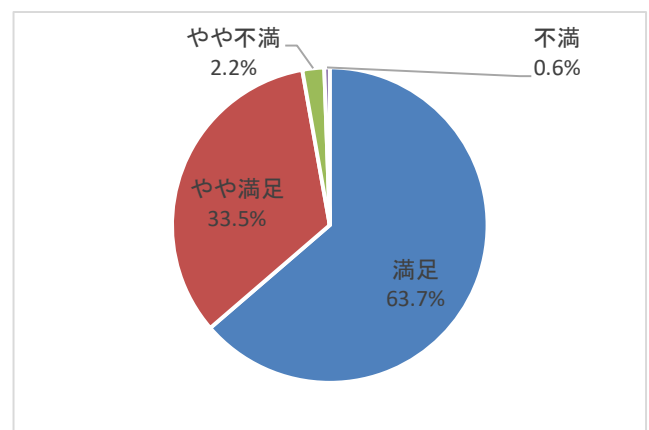

令和5年度 苫小牧市総合体育館  
利用者アンケート調査結果

- 【実施期間】 令和5年11月9日～11月22日
- 【対象者】 苫小牧市総合体育館利用者
- 【回収件数】 179件
- 【調査方法】 手渡しでアンケート用紙を配布し受付で回収  
アンケート用紙を設置し、ボックスにて回収
- 【実施団体】 苫小牧市総合体育館  
指定管理者 都市総合開発(株)

1. 回答の属性について

性別構成	
男性	71
女性	59
未回答	49
合計	179

年代構成	
70代以上	63
60代	20
50代	15
40代	15
30代	19
20代	14
10代	15
未回答	18
合計	179

2. アンケート結果について

①館内の分かりやすさは？

満足	やや満足	やや不満	不満	計
114	60	4	1	179
63.7%	33.5%	2.2%	0.6%	

② 申込手続きのしやすさは？

満足	やや満足	やや不満	不満
136	38	4	1
76.0%	21.2%	2.2%	0.6%
計 179			